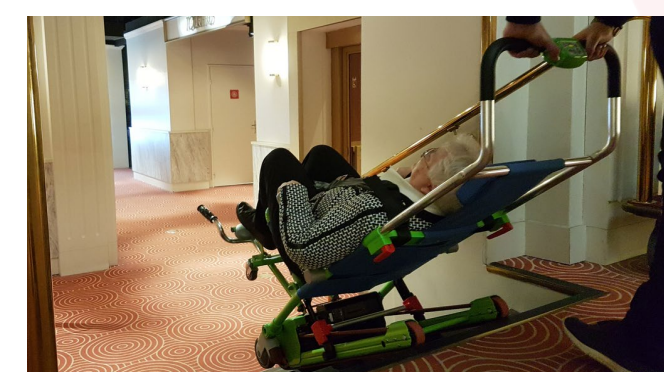

chaises d'évacuation

Évacuation d'urgence rapide et sécurisée

CONTACT

Antoine CHAMBOURDON

01 76 78 19 59 - location@axsol.fr

www.axsol-location.com