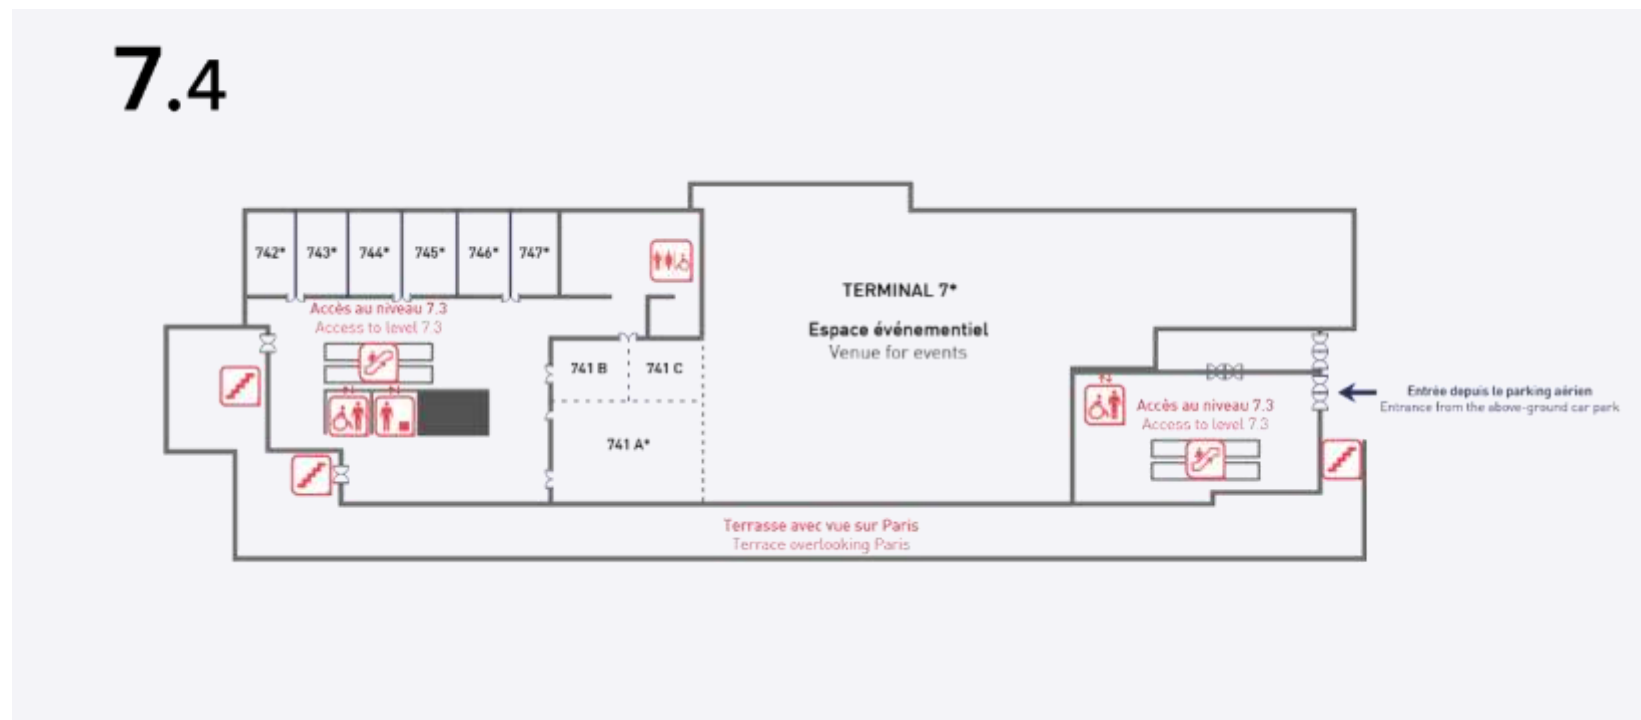

Des capacités d'accueil et une flexibilité hors normes

-  **7.4** Salle de réunion, salles événementielles et jardin
-  **7.3** Espace modulable (conférence / exposition) de **26 610 m²**
-  **7.2** Surface d'exposition de **27 467 m²**
-  **7.1** Surface d'exposition de **16 086 m²**

70 163 m²

Surface (m²)
Areas (sqm)

-  **16 086 m²**
-  **27 467 m²**
12 212 m²
15 255 m²
-  **26 610 m²**
7.3. 1 : 8 681 m²
7.3. 2 : 7 080 m²
7.3. 3 : 8 675 m²

non contractuel/non contractuel

Niveau 7.1

Niveau 7.2

Niveau 7.3

Niveau 7.4

PARIS CONVENTION CENTRE

services
services

ascenseur
lift

escalator
escalator

fontaine à eau
water fountain

restauration
restaurant