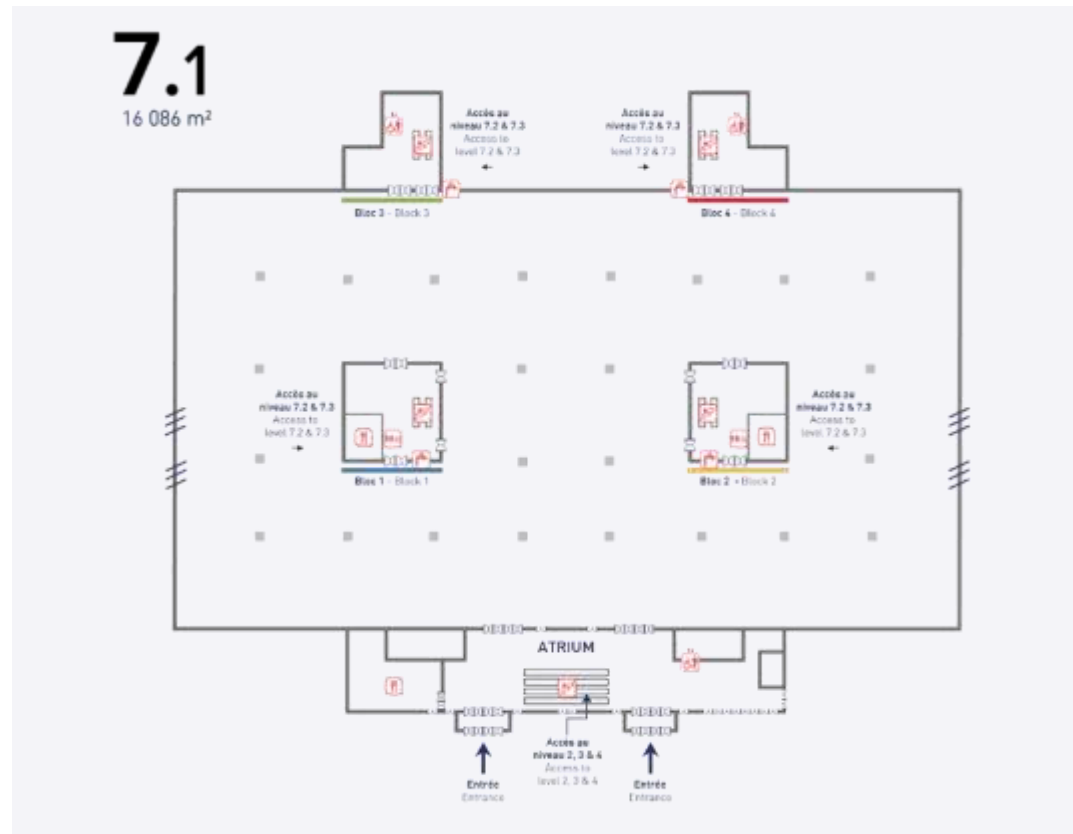

Des capacités d'accueil et une flexibilité hors normes

-  **7.4** Salle de réunion, salles événementielles et jardin
-  **7.3** Espace modulable (conférence / exposition) de **26 610 m²**
-  **7.2** Surface d'exposition de **27 467 m²**
-  **7.1** Surface d'exposition de **16 086 m²**

70 163 m²

Surface (m²)
Areas (sqm)

-  **16 086 m²**
-  **27 467 m²**
12 212 m²
15 255 m²
-  **26 610 m²**
7.3. 1 : 8 681 m²
7.3. 2 : 7 080 m²
7.3. 3 : 8 675 m²

non contractuel/non contractuel

Niveau 7.1

Niveau 7.2

Niveau 7.3

Niveau 7.4

PARIS CONVENTION CENTRE

services
services

ascenseur
lift

escalator
escalator

fontaine à eau
water fountain

restauration
restaurant