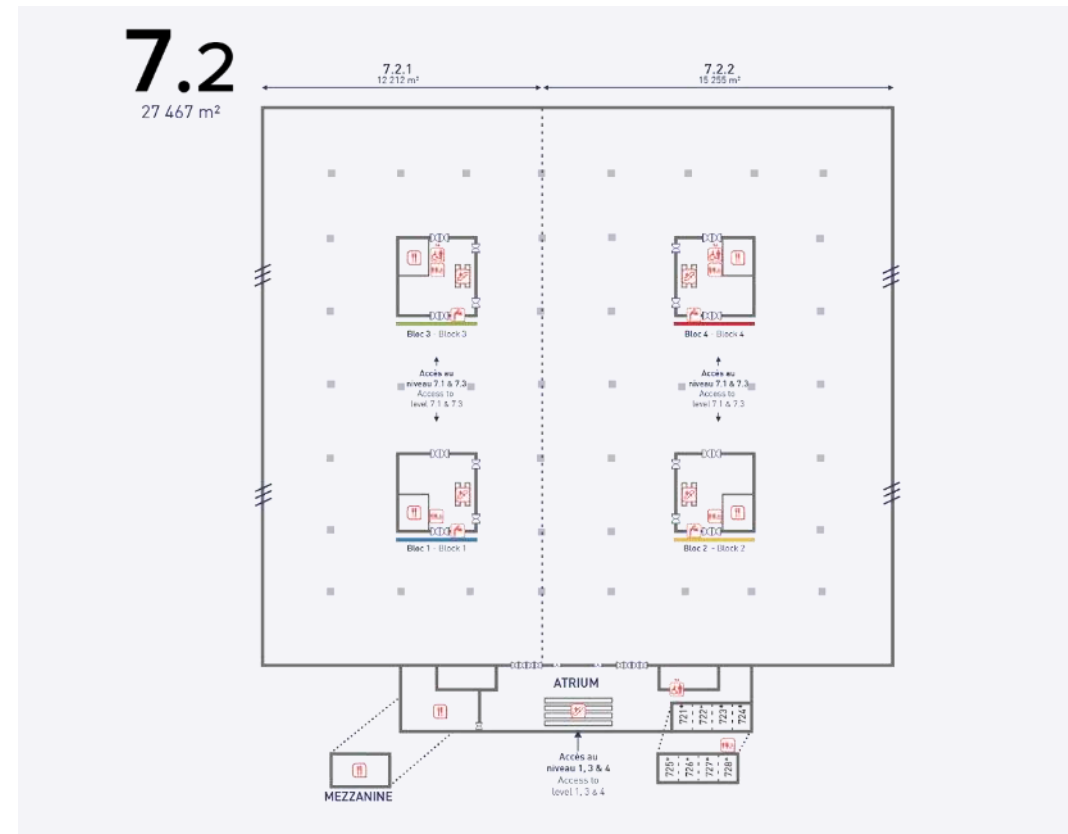

Des capacités d'accueil et une flexibilité hors normes

-  **7.4** Salle de réunion, salles événementielles et jardin
-  **7.3** Espace modulable (conférence / exposition) de **26 610 m²**
-  **7.2** Surface d'exposition de **27 467 m²**
-  **7.1** Surface d'exposition de **16 086 m²**

70 163 m²

Surface (m²)
Areas (sqm)

-  **16 086 m²**
-  **27 467 m²**
12 212 m²
15 255 m²
-  **26 610 m²**
7.3. 1 : 8 681 m²
7.3. 2 : 7 080 m²
7.3. 3 : 8 675 m²

non contractuel/non contractuel

Niveau 7.1

Niveau 7.2

Niveau 7.3

Niveau 7.4

PARIS CONVENTION CENTRE

services
services

ascenseur
lift

escalator
escalator

fontaine à eau
water fountain

restauration
restaurant