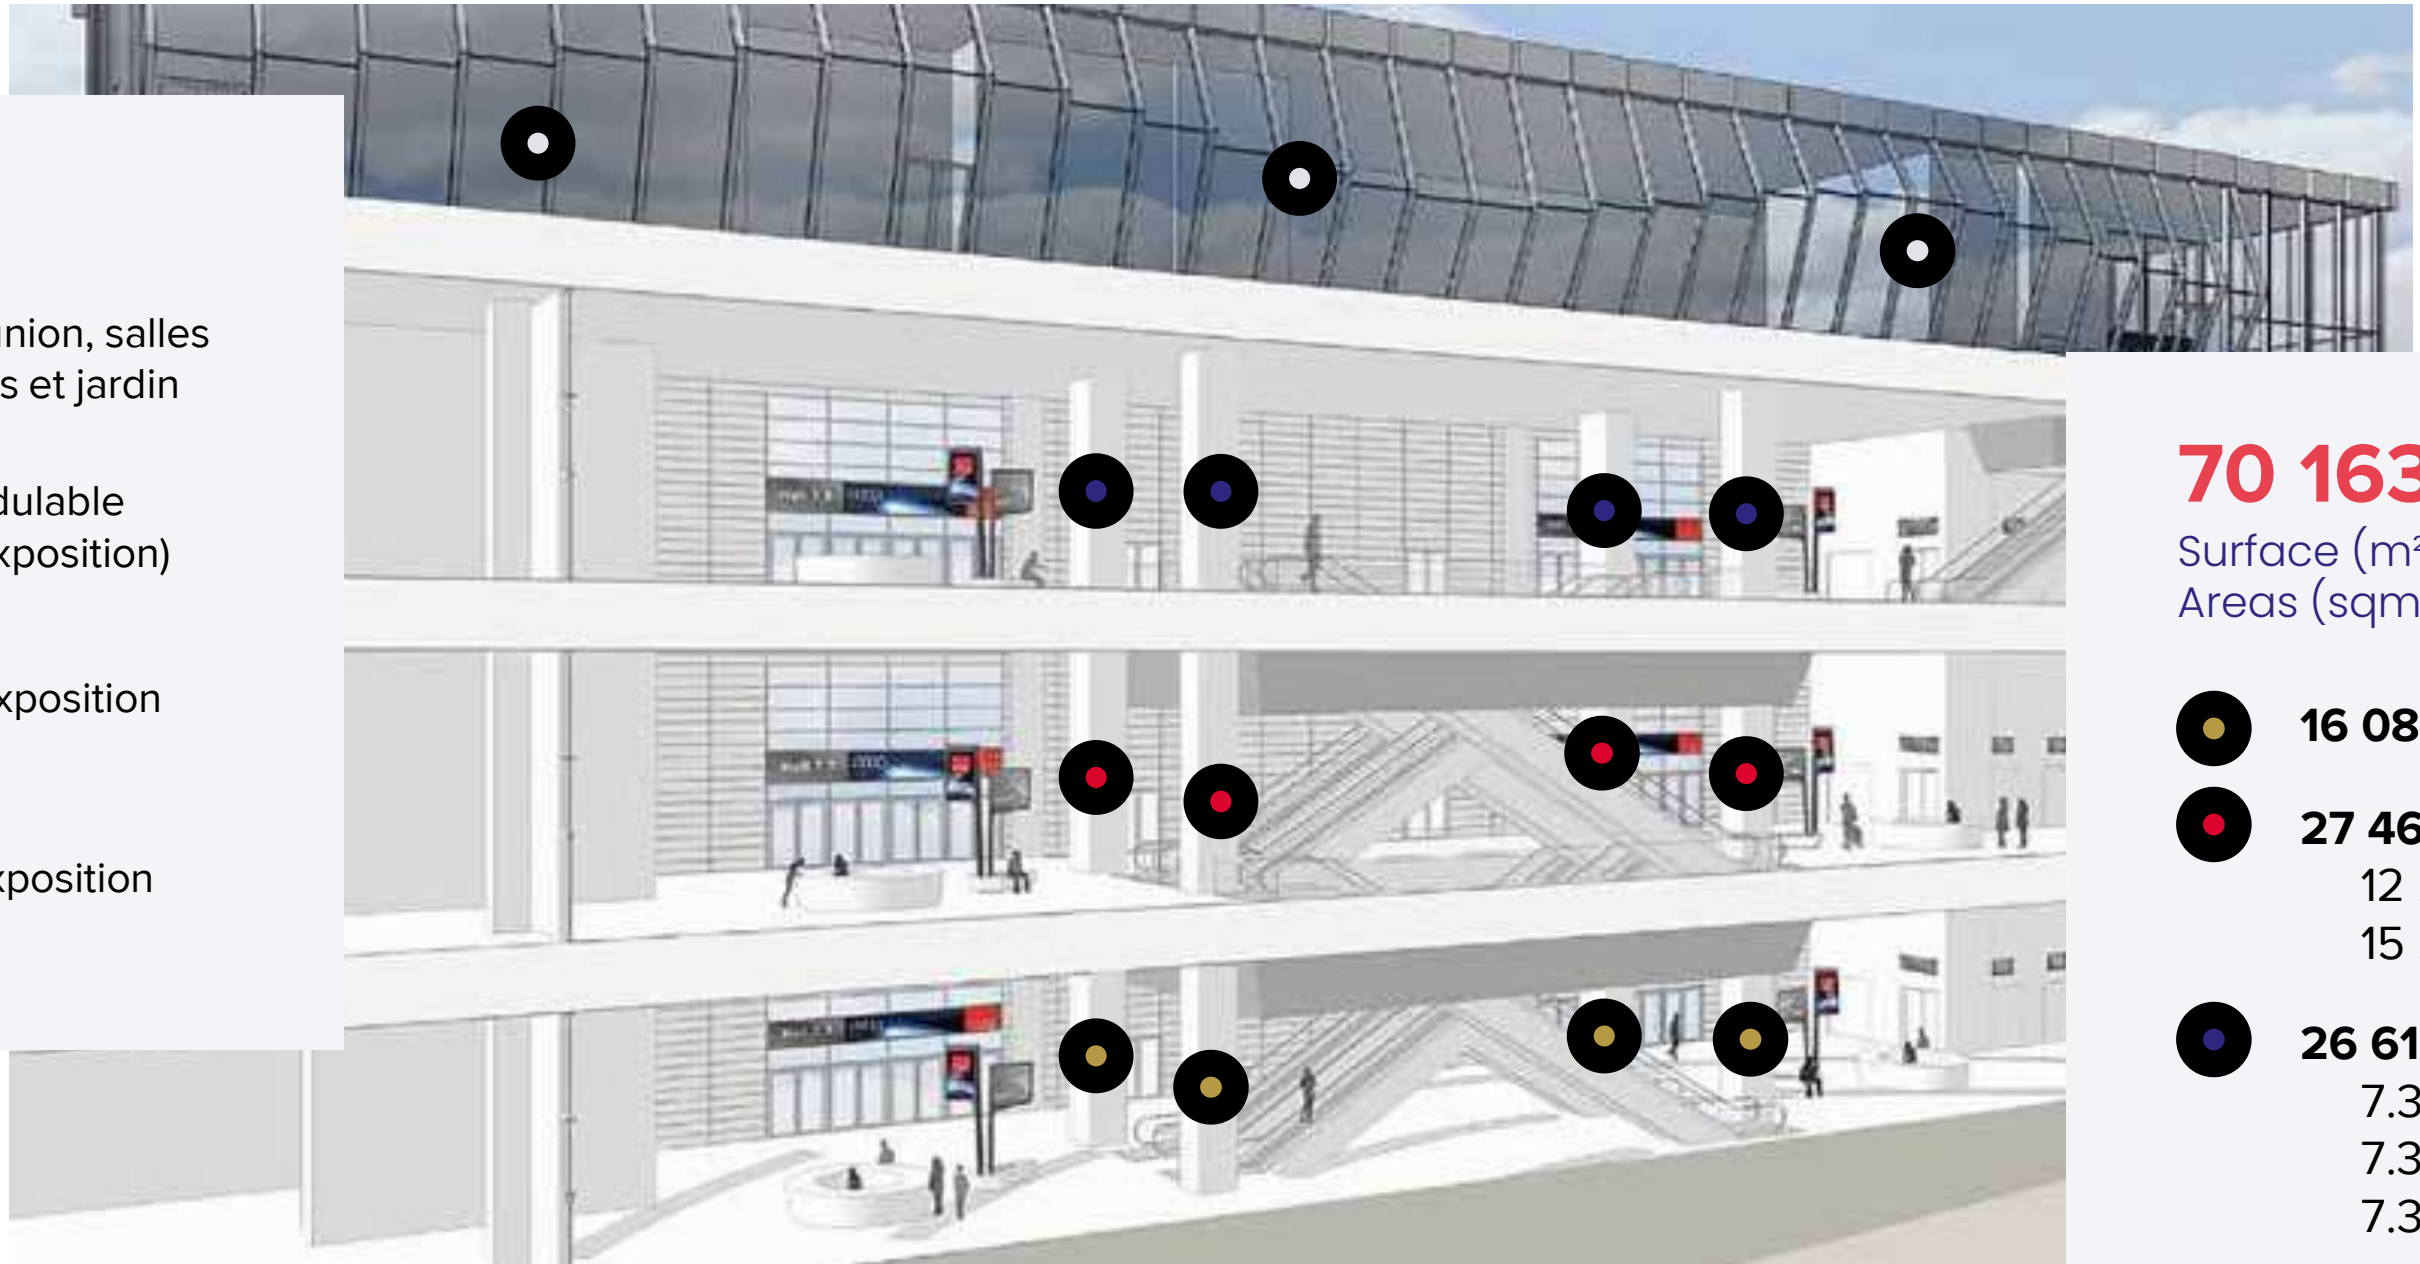

Une localisation exceptionnelle

Paris Convention Centre est au cœur d'un réseau de transport, sans équivalent en Europe.

LES ACCÈS DE PROXIMITÉ

 **12** Porte de Versailles

 **T2** et **T3a**

 **80**

 1 station de taxi

À moins de 3h

Au cœur du Paris culturel, gastronomique et festif

La Tour Eiffel, les Champs Élysées, la Place de la Concorde, les musées comme le Louvre, Orsay ou le Centre Georges Pompidou sont autant de **lieux et de monuments à proximité immédiate** de Paris Convention Centre.

Des capacités d'accueil et une flexibilité hors normes

-  **7.4** Salle de réunion, salles événementielles et jardin
-  **7.3** Espace modulable (conférence / exposition) de **26 610 m²**
-  **7.2** Surface d'exposition de **27 467 m²**
-  **7.1** Surface d'exposition de **16 086 m²**

Niveau 7.3

Niveau 7.4

PARIS CONVENTION CENTRE

services
services

ascenseur
lift

escalator
escalator

fontaine à eau
water fountain

restauration
restaurant