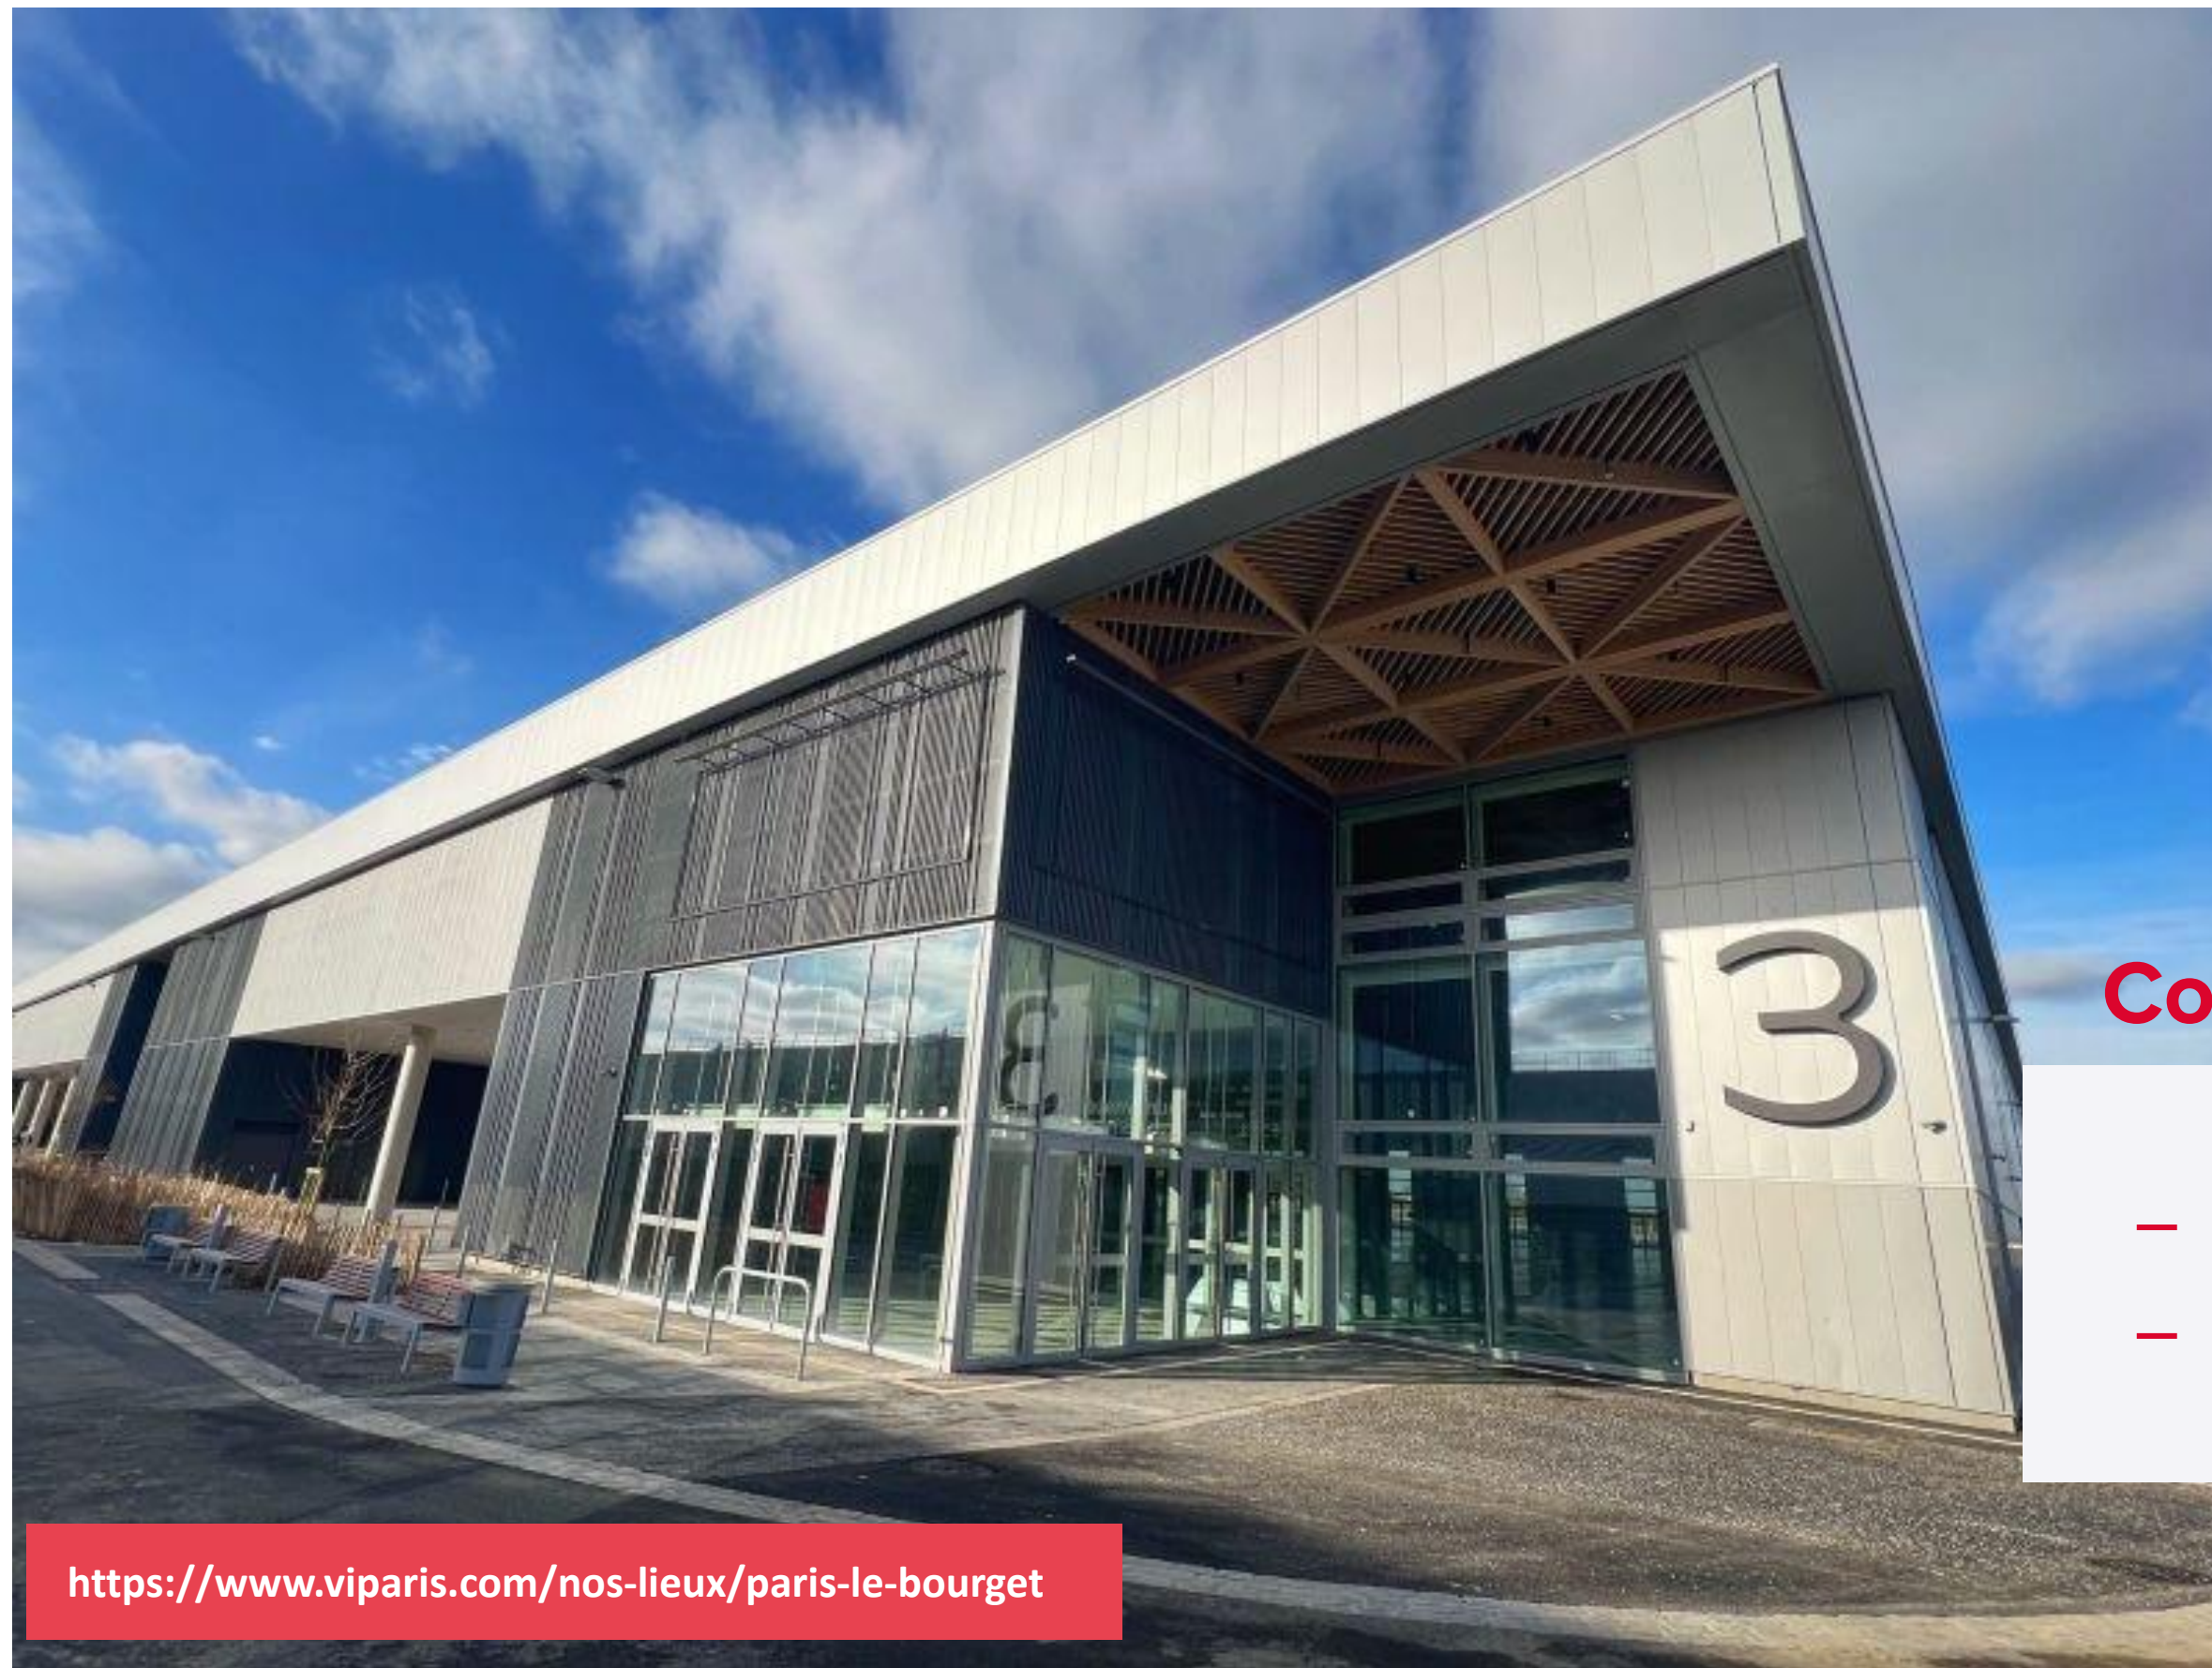

Contact :

- commercial@viparis.com
- +33 (0)1 40 68 22 22

<https://www.viparis.com/nos-lieux/paris-le-bourget>