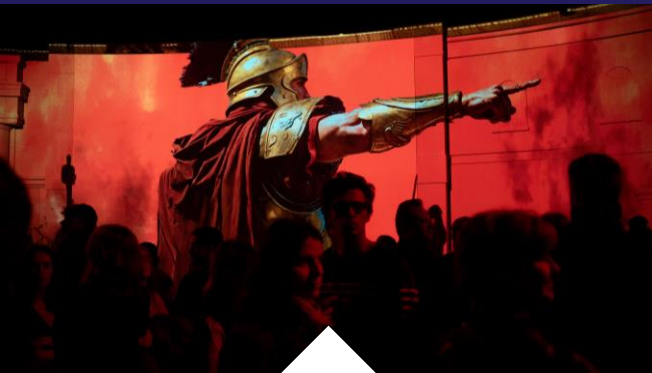

1

Quatre expériences
immersives inédites

À travers quatre expériences uniques et inoubliables, vivez les grands moments de l'Histoire de France comme on ne vous les a jamais racontés.

- La Clef des Siècles
- L'ellipse 360°
- Le Couloir du Temps
- L'espace réalité virtuelle

L'ESPACE REALITE VIRTUELLE

Découvrez la Cathédrale de Paris à travers les siècles grâce à une expérience de réalité virtuelle

FRISE CHRONOLOGIQUE

Empruntez les couloirs du temps et découvrez les secrets de l'humanité

L'ELLIPSE 360°

Plongez au cœur de l'épopée de César et la Rome antique.

PARCOURS IMMERSIF

Revivez des grands événements de l'histoire de France

La Clef des Siècles

Soyez les témoins privilégiés des grands événements de l'histoire de France !