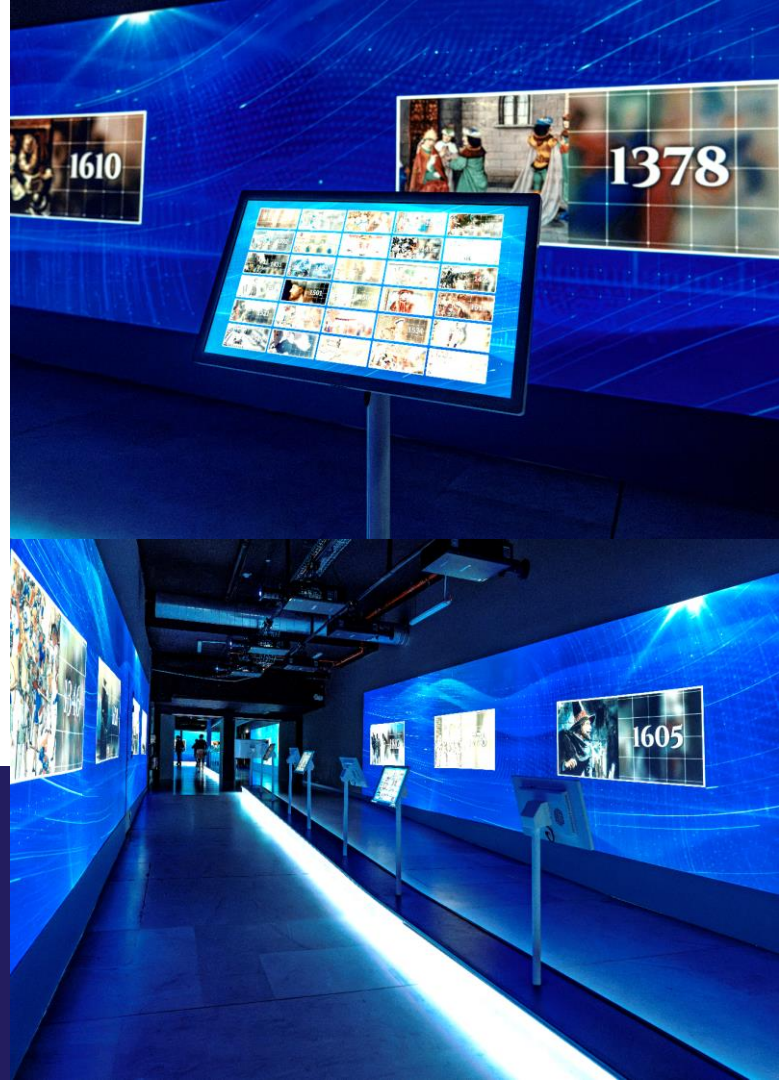

400

dates historiques
disponibles

25

bornes tactiles
pour naviguer

15

périodes de
l'histoire humaine

L'espace réalité virtuelle

Découvrez la Cathédrale de Paris à travers les siècles grâce à une expérience de réalité virtuelle

L'expérience en réalité virtuelle, déjà proposée aux visiteurs depuis janvier 2022, permet de découvrir la Cathédrale de Paris à travers les siècles et selon des points de vue différents (Nef, charpente, tours, rue, etc.) et ceci dans un format multi-utilisateurs en déambulation libre.