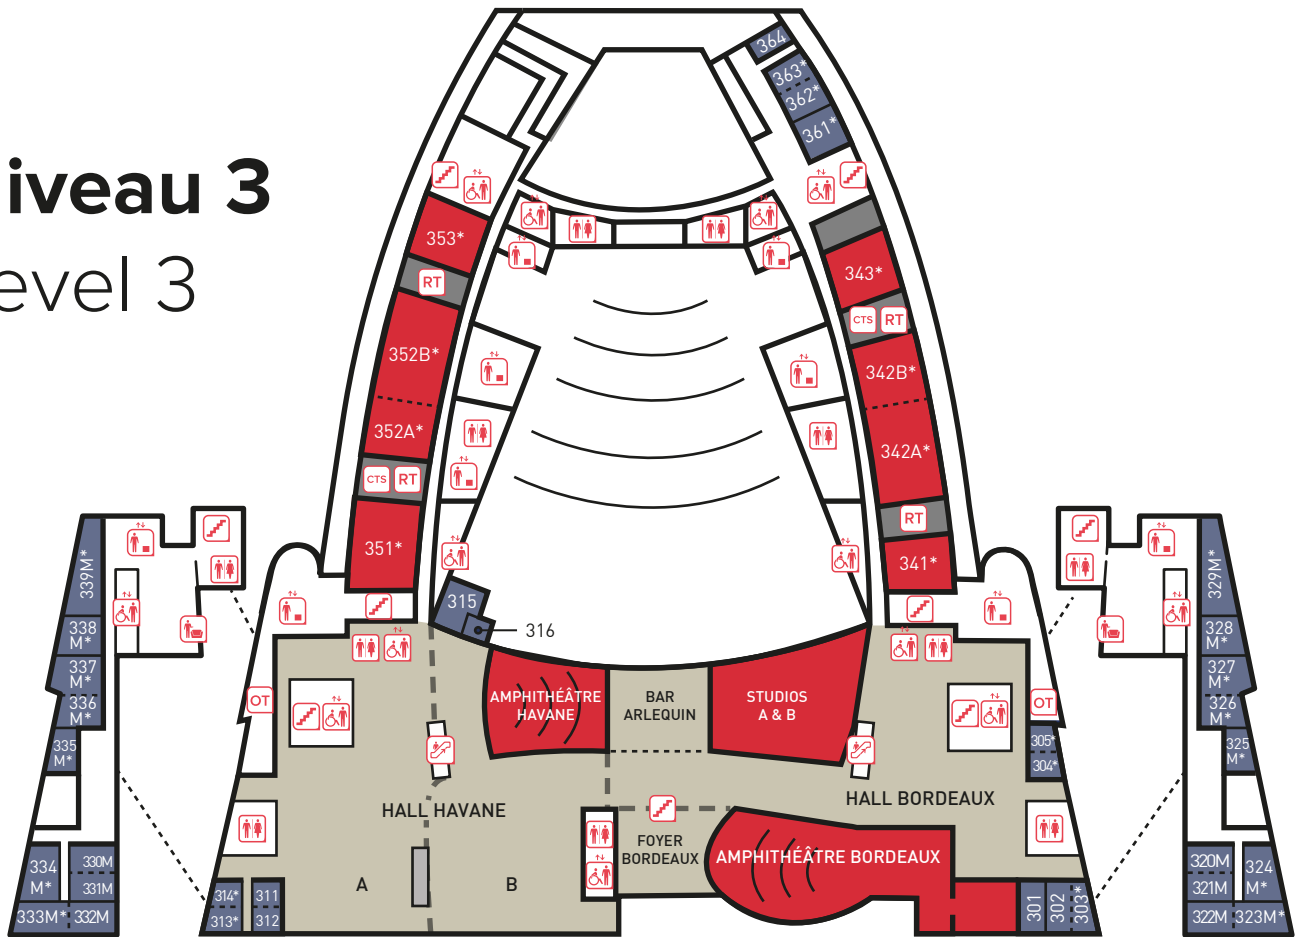

Niveau 3

Level 3

AMPHITHÉÂTRE AUDITORIUM	SURFACE FLOOR SPACE	THÉÂTRE THEATRE	CLASSE CLASSROOM	COKTAIL RECEPTION
AMPHITHÉÂTRES				
BORDEAUX	-	650	-	-
HAVANE	-	373	-	-

HALLS D'EXPOSITION EXHIBITION HALLS	SURFACE FLOOR SPACE	THÉÂTRE THEATRE	CLASSE CLASSROOM	COKTAIL RECEPTION
HALLS D'EXPOSITION / EXHIBITION HALLS				
BORDEAUX	1 060 m ²	-	-	1060
HAVANE	1 940 m ²	-	-	1940
A	(1 160 m ²)			
B	(780 m ²)			

SALLES DE RÉUNION MEETING ROOMS	SURFACE FLOOR SPACE	THÉÂTRE THEATRE	CLASSE CLASSROOM	SALLE EN «U» U-SHAPE	RÉUNION BOARDROOM
CÔTÉ PARIS SIDE					
Salle / Room 301	18 m ²	17	6	8	12
Salle / Room 302	19 m ²	16	6	10	10
Salle / Room 303*	20 m ²	14	6	10	10
Salle / Room 302+303*	39 m ²	45	24	18	22

MEZZANINE PARIS					
Salle / Room 320M	19 m ²	14	6	10	10
Salle / Room 321M	20 m ²	14	6	12	12
Salle / Room 320M+321M	39 m ²	36	14	18	18
Salle / Room 322M	25 m ²	23	6	12	12
Salle / Room 323M*	38 m ²	40	14	16	16
Salle / Room 322M+323M*	60 m ²	58	26	32	32
Salle / Room 324M*	40 m ²	40	18	16	20
Salle / Room 325M*	28 m ²	8	5	5	5
Salle / Room 326M*	31 m ²	30	12	14	12
Salle / Room 327M*	24 m ²	22	8	12	12
Salle / Room 326M*+327M*	55 m ²	52	22	24	28
Salle / Room 328M*	29 m ²	20	10	12	14
Salle / Room 329M*	24 m ²	18	8	12	12

SALLES DE CONFÉRENCE CONFERENCE ROOMS	SURFACE FLOOR SPACE	THÉÂTRE THEATRE	CLASSE CLASSROOM	SALLE EN «U» U-SHAPE	RÉUNION BOARDROOM
CÔTÉ PARIS SIDE					
Salle / Room 341*	130 m ²	120	60	30	40
Salle / Room 342A*	195 m ²	220	110	46	56
Salle / Room 342B*	130 m ²	120	60	30	40
Salle / Room 342AB*	325 m ²	380	204	70	80
Salle / Room 343*	130 m ²	120	60	30	40
CÔTÉ NEUILLY SIDE					
Salle / Room 351*	195 m ²	220	110	46	56
Salle / Room 352A*	130 m ²	120	60	30	40
Salle / Room 352B*	195 m ²	220	110	46	56
Salle / Room 352AB*	325 m ²	380	204	70	80
Salle / Room 353*	130 m ²	120	60	30	40