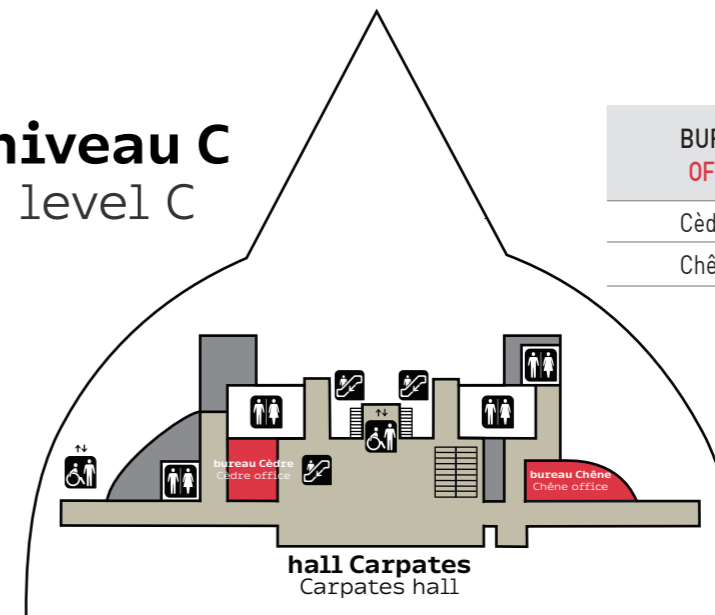

niveau C level C

BUREAUX OFFICES	SURFACE FLOOR SPACE
Cèdre	39 m²
Chêne	41 m²

L'effectif total est limité à 10 400 personnes dans son ensemble (public et personnel d'exploitation compris).
The venue is limited to 10,400 people (public and staff included).

services

accès au site
Venue entrance

aire de repos
rest area

ascenseur
lift

escalators
escalators

office traiteur
caterers' area

accueil
reception

toilettes
toilets

vestiaire
cloakroom