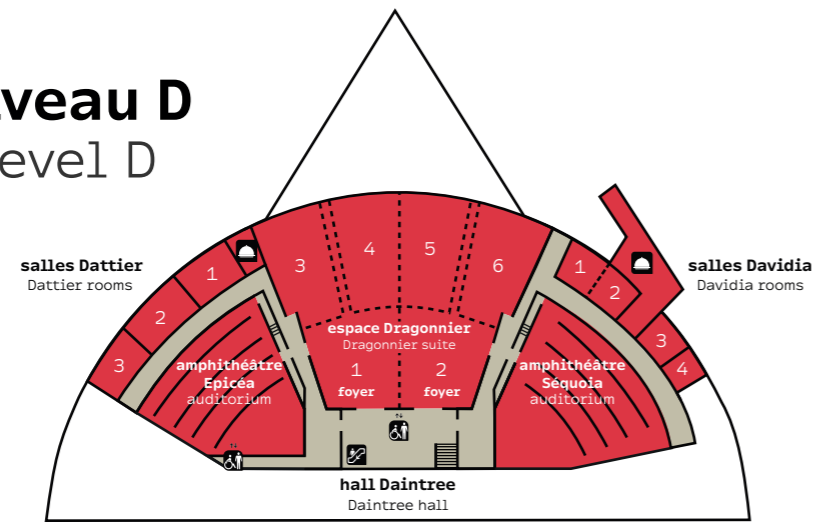

niveau B level B

ESPACES POLYVALENTS MULTIPURPOSE SPACES	SURFACE FLOOR SPACE	THÉÂTRE THEATRE	COCKTAIL RECEPTION
Baobab 1	529 m ²	448	440
Baobab 2	1767 m ²	1466	1450
Baobab 3	550 m ²	391	380
Baobab 1+2	2302 m ²	1887	1900
Baobab 2+3	2322 m ²	1924	1800
Baobab 1+2+3	2857 m ²	2040	2040
AMPHITHÉÂTRES AUDITORIUMS			
Epicéa	-	739	-
Séquoia	-	1176	-

niveau C level C

BUREAUX OFFICES	SURFACE FLOOR SPACE
Cèdre	39 m ²
Chêne	41 m ²

L'effectif total est limité à 10 400 personnes dans son ensemble (public et personnel d'exploitation compris).
The venue is limited to 10,400 people (public and staff included).

services

accès au site
Venue entrance

aire de repos
rest area

ascenseur
lift

escalators
escalators

office traiteur
caterers' area

accueil
reception

toilettes
toilets

vestiaire
cloakroom

--- cloisons amovibles * lumière du jour
moveable partitions * natural lighting

niveau D level D

ESPACES POLYVALENTS MULTIPURPOSE SPACES	SURFACE FLOOR SPACE	THÉÂTRE THEATRE	COCKTAIL RECEPTION
Dragonnier 1	1086 m ²	962	945
Dragonnier 2	1075 m ²	962	935
Dragonnier 1+2	2166 m ²	1974	1920
Foyer Dragonnier 1	490 m ²	-	450
Foyer Dragonnier 2	502 m ²	-	450
SALLES DE CONFÉRENCE CONFERENCE ROOMS			
Dattier 1	83 m ²	75	-
Dattier 2	93 m ²	89	-
Dattier 3	89 m ²	83	-
Dragonnier 3	330 m ²	280	280
Dragonnier 4	258 m ²	236	230
Dragonnier 5	259 m ²	236	230
Dragonnier 6	306 m ²	268	265
Dragonnier 4+5	521 m ²	546	540
SALLES DE RÉUNION MEETING ROOMS			
Davidia 1	53 m ²	51	-
Davidia 2	51 m ²	45	-
Davidia 3	50 m ²	42	-
Davidia 4	34 m ²	31	-
Davidia 1+2	104 m ²	85	-
AMPHITHÉÂTRES AUDITORIUMS			
Epicéa	-	739	-
Séquoia	-	1176	-