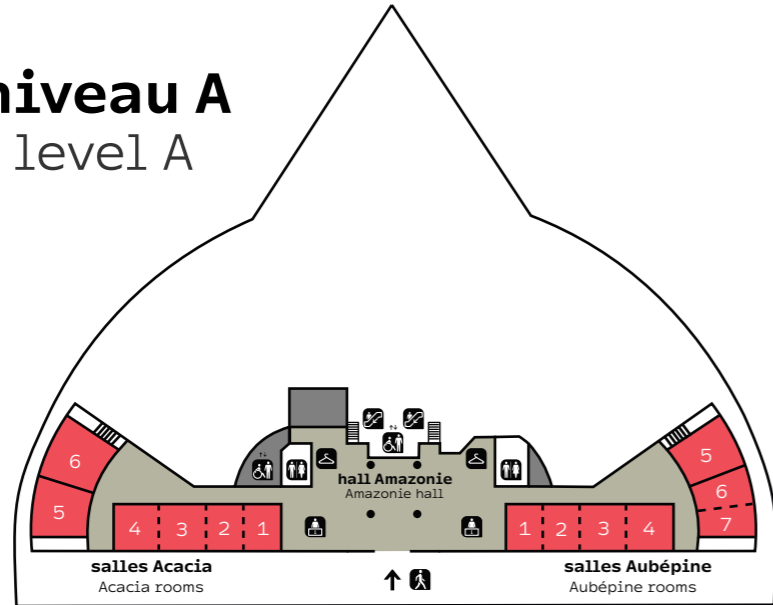

niveau A level A

SALLES DE CONFÉRENCE CONFERENCE ROOMS	SURFACE FLOOR SPACE	THÉÂTRE THEATRE
ACACIA		
Acacia 1	61 m²	65
Acacia 2	62 m²	70
Acacia 3	72 m²	74
Acacia 4	72 m²	65
Acacia 5	110 m²	111
Acacia 6	96 m²	81
Acacia 1+2	124 m²	128
Acacia 2+3	135 m²	123
Acacia 3+4	144 m²	132
Acacia 1+2+3	197 m²	199
Acacia 2+3+4	207 m²	199
Acacia 1+2+3+4	270 m²	253
AUBÉPINE		
Aubépine 1	62 m²	69
Aubépine 2	60 m²	63
Aubépine 3	82 m²	90
Aubépine 4	82 m²	82
Aubépine 5	118 m²	118
Aubépine 6	80 m²	76
Aubépine 7	76 m²	77
Aubépine 1+2	123 m²	142
Aubépine 2+3	143 m²	132
Aubépine 3+4	164 m²	169
Aubépine 6+7	157 m²	140
Aubépine 1+2+3	206 m²	198
Aubépine 2+3+4	226 m²	235
Aubépine 1+2+3+4	289 m²	275