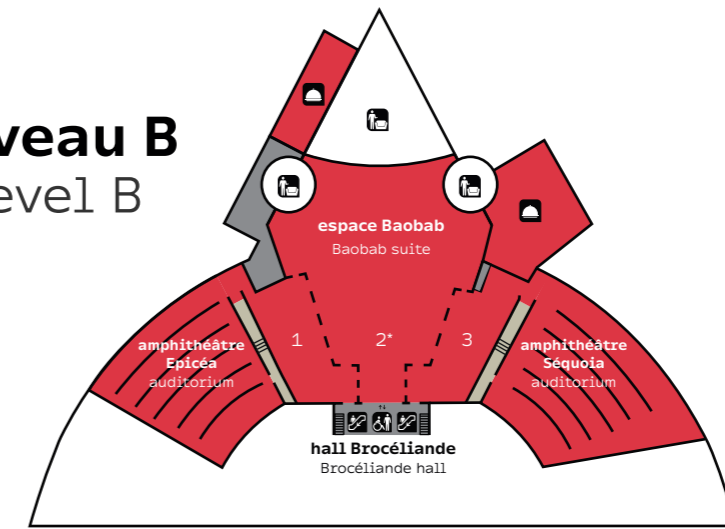

niveau B level B

ESPACES POLYVALENTS MULTIPURPOSE SPACES	SURFACE FLOOR SPACE	THÉÂTRE THEATRE	COCKTAIL RECEPTION
Baobab 1	529 m²	448	440
Baobab 2	1767 m²	1466	1450
Baobab 3	550 m²	391	380
Baobab 1+2	2302 m²	1887	1900
Baobab 2+3	2322 m²	1924	1800
Baobab 1+2+3	2857 m²	2040	2040
AMPHITHÉÂTRES AUDITORIUMS			
Epicéa	-	739	-
Séquoia	-	1176	-