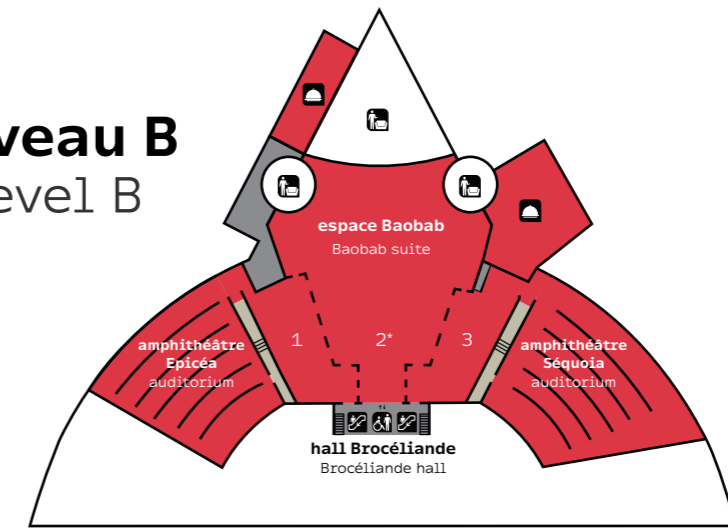

niveau B level B

ESPACES POLYVALENTS MULTIPURPOSE SPACES	SURFACE FLOOR SPACE	THÉÂTRE THEATRE	COCKTAIL RECEPTION
Baobab 1	529 m²	448	440
Baobab 2	1767 m²	1466	1450
Baobab 3	550 m²	391	380
Baobab 1+2	2302 m²	1887	1900
Baobab 2+3	2322 m²	1924	1800
Baobab 1+2+3	2857 m²	2040	2040
AMPHITHÉÂTRES AUDITORIUMS			
Epicéa	-	739	-
Séquoia	-	1176	-