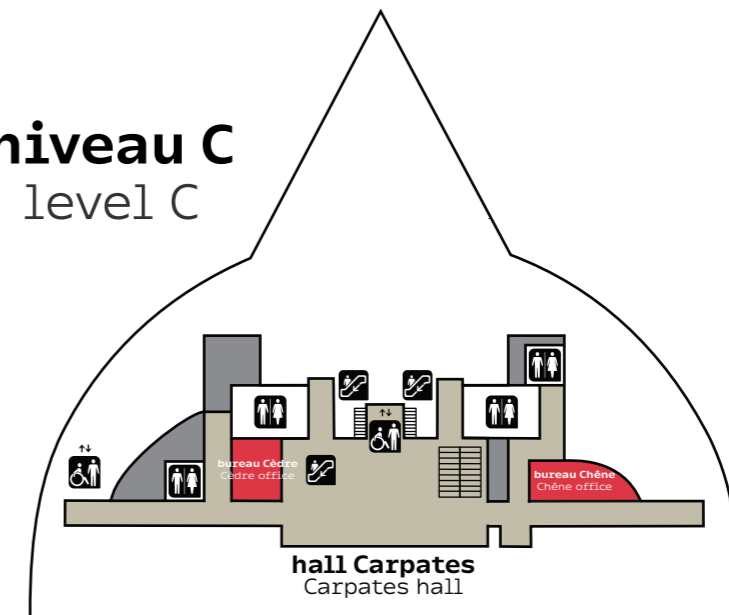

niveau C level C

services

accès au site
Venue entrance

aire de repos
rest area

ascenseur
lift

escalators
escalators

office traiteur
caterers' area

accueil
reception

toilettes
toilets

vestiaire
cloakroom

document non contractuel / non-binding document

L'effectif total est limité à 10 400 personnes dans son ensemble (public et personnel d'exploitation compris).
The venue is limited to 10,400 people (public and staff included).