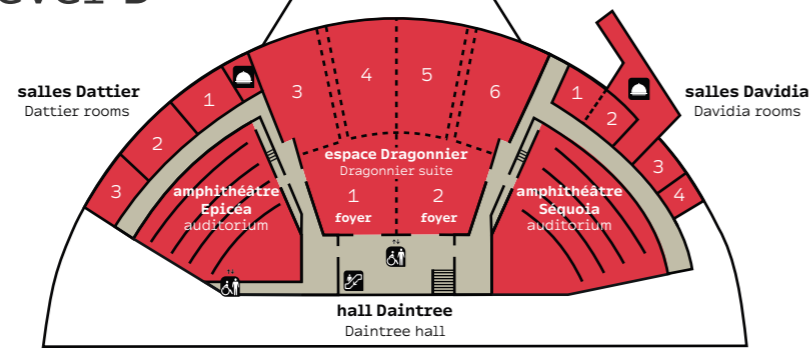

niveau B level B

ESPACES POLYVALENTS MULTIPURPOSE SPACES	SURFACE FLOOR SPACE	THÉÂTRE THEATRE	COCKTAIL RECEPTION
Baobab 1	529 m ²	448	440
Baobab 2	1767 m ²	1466	1450
Baobab 3	550 m ²	391	380
Baobab 1+2	2302 m ²	1887	1900
Baobab 2+3	2322 m ²	1924	1800
Baobab 1+2+3	2857 m ²	2040	2040
AMPHITHÉÂTRES AUDITORIUMS			
Epicéa	-	739	-
Séquoia	-	1176	-

niveau C level C

services

accès au site
Venue entrance

aire de repos
rest area

ascenseur
lift

escalators
escalators

office traiteur
caterers' area

accueil
reception

toilettes
toilets

vestiaire
cloakroom

--- cloisons amovibles * lumière du jour
moveable partitions * natural lighting

document non contractuel / non-binding document

L'effectif total est limité à 10 400 personnes dans son ensemble (public et personnel d'exploitation compris).
The venue is limited to 10,400 people (public and staff included).

niveau D level D

ESPACES POLYVALENTS MULTIPURPOSE SPACES	SURFACE FLOOR SPACE	THÉÂTRE THEATRE	COCKTAIL RECEPTION
Dragonnier 1	1086 m ²	962	945
Dragonnier 2	1075 m ²	962	935
Dragonnier 1+2	2166 m ²	1974	1920
SALLES DE CONFÉRENCE CONFERENCE ROOMS			
Dattier 1	83 m ²	75	-
Dattier 2	93 m ²	89	-
Dattier 3	89 m ²	83	-
Dragonnier 3	330 m ²	280	280
Dragonnier 4	258 m ²	236	230
Dragonnier 5	259 m ²	236	230
Dragonnier 6	306 m ²	268	265
Dragonnier 4+5	521 m ²	546	540
SALLES DE RÉUNION MEETING ROOMS			
Davidia 1	53 m ²	51	-
Davidia 2	51 m ²	45	-
Davidia 3	50 m ²	42	-
Davidia 4	34 m ²	31	-
Davidia 1+2	104 m ²	85	-
AMPHITHÉÂTRES AUDITORIUMS			
Epicéa	-	739	-
Séquoia	-	1176	-