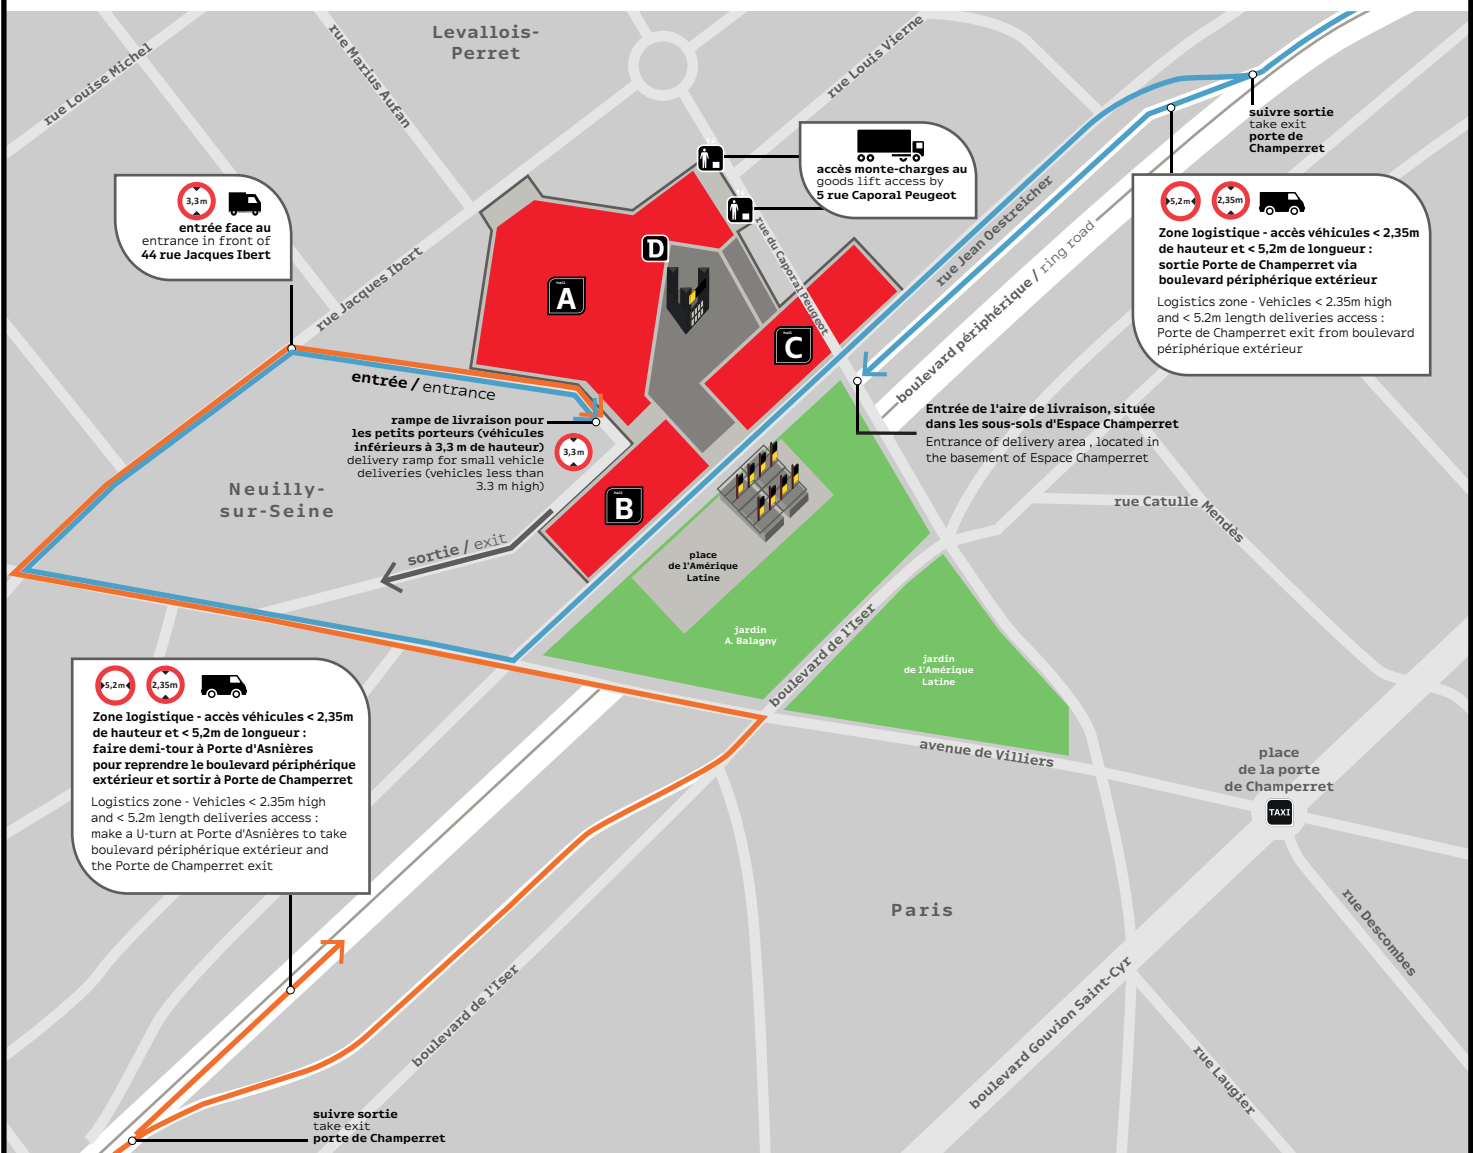

ESPACE CHAMPERRET

un site  VIPARIS

Accès livraisons et stationnement Deliveries access and parking

Zone logistique - livraisons et stationnement (en période d'ouverture) - accès véhicules < 2,35m de hauteur et < 5,2m de longueur : sortie Porte de Champerret via boulevard périphérique extérieur - 48°53'15.3"N 2°17'25.9"E
Logistics zone - deliveries and parking (during the opening period) - Vehicles < 2.35m high and < 5.2m length deliveries access : Porte de Champerret exit from boulevard périphérique extérieur

Adresse livraisons véhicules < 3,3m de hauteur : en face du 44 rue Jacques Ibert, 92300 Levallois Perret
Vehicles < 3.3m high deliveries access : in front of 44 rue Jacques Ibert, 92300 Levallois Perret

Adresse livraisons poids lourds - accès monte-charges de 8h00 à 22h00 : 5 rue Caporal Peugeot, 75017 Paris
Trucks deliveries access - goods lift access from 8.00 am to 10.00 pm : 5 rue Caporal Peugeot, 75017 Paris

accès / access

direction du site
site management

monte-charges
goods lift

TAXI
taxi

A
hall
exhibition
hall

→
accès
en provenance
du nord
access from
the North

→
accès
en provenance
du sud
access from
the South