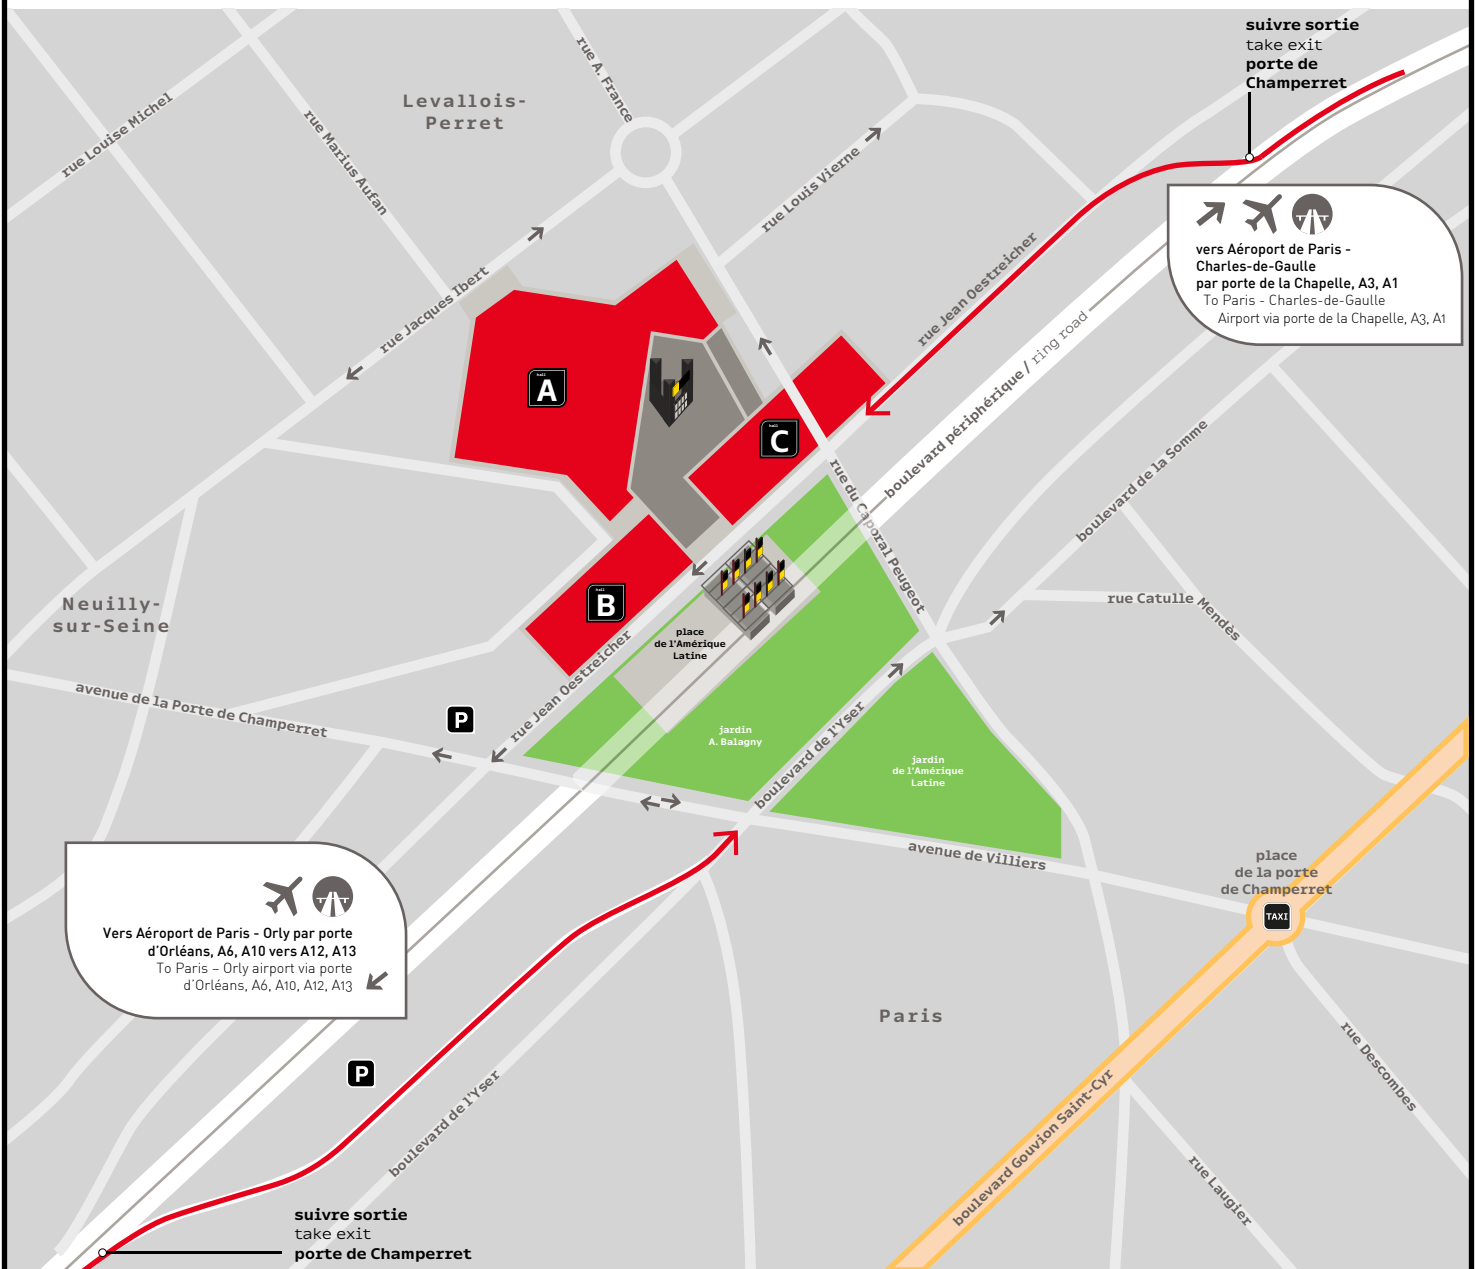

ESPACE CHAMPERRET

un site  VIPARIS

Accès automobile Vehicle entrances

Le parking Indigo porte de Champerret est à votre disposition sous le jardin Auguste Balagny. Vous pouvez y accéder directement depuis le tunnel du boulevard périphérique ou en prenant la sortie Porte de Champerret.

The Indigo porte de Champerret car park is available beneath the Auguste Balagny park. You can enter directly from the ring road tunnel or by taking the "Porte de Champerret" exit.

Attention
Please note

Travaux Porte de Champerret en cours, modification des flux de circulation. Accédez à Espace Champerret directement depuis le boulevard périphérique, sortie Porte de Champerret.

Due to ongoing works at Porte de Champerret, traffic patterns have changed. Access to Espace Champerret directly from boulevard périphérique, Porte de Champerret exit.

Due to works currently taking place at Porte de Champerret, a number of diversions have been set up to manage traffic in the vicinity of the site throughout the duration of the works. The plan below show the various diversions and alternative routes for cars, pedestrians and trucks.