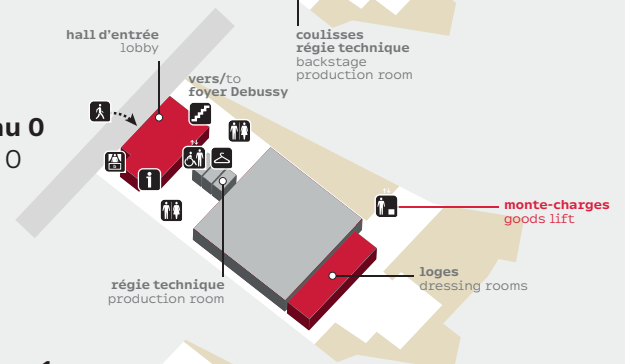

PALAIS DES CONGRÈS D'ISSY

Plans montage/démontage Setup/breakdown maps

L'accès pour les livraisons
se fait 25 avenue Victor Cresson
Delivery access is from
25 avenue Victor Cresson

services / services

niveau 4
level 4

niveau 3
level 3

niveau 2
level 2

niveau 1
level 1

niveau 0
level 0

niveau -1
level -1

niveau -2
level -2