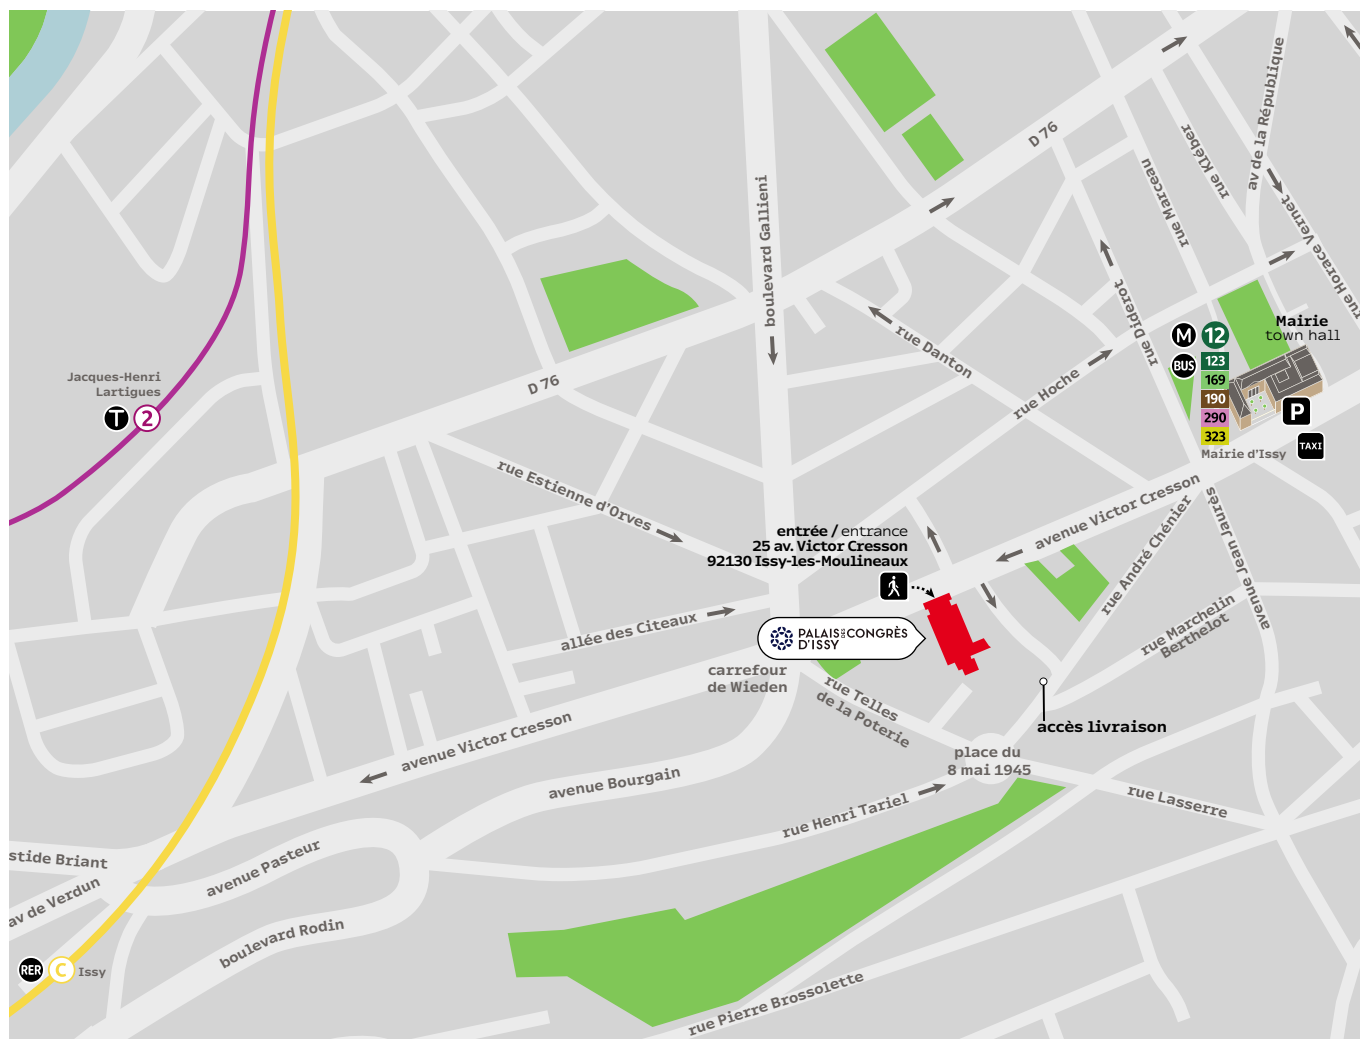

PALAIS DES CONGRÈS D'ISSY

un site  VIPARIS

Plan d'accès

 **ADRESSE**
25 Avenue Victor Cresson
92130 Issy-les-Moulineaux

 **À PIED**
 Ligne 12, station Mairie d'Issy
 Ligne 2, station Jacques-Henri Lartigues
 Ligne C, station Issy
 Lignes 123 Porte d'Auteuil - Mairie d'Issy, 169 Pont de Sèvres - Balard, 190 Mairie d'Issy - Vélizy 2, 290 Mairie d'Issy - Vélizy / Europe Nord, 323 Issy Val de Seine - Ivry sur Seine

 **EN VOITURE / LIVRAISON**
• Depuis les autoroutes A1, A4, A6, A10, A15 : direction Paris, accès par le périphérique Ouest, sortie Porte de Versailles ou Porte de Sèvres.
• Depuis les autoroutes A3, A13, A14 : direction Paris, accès par le périphérique Sud, sortie Porte de Versailles ou Porte de la Plaine.
Suivre la direction Issy-les-Moulineaux puis prendre l'avenue Victor Cresson
 Parking indigo Hôtel De Ville
60 Rue du Général Leclerc,
92130 Issy-les-Moulineaux

 **DEPUIS L'AÉROPORT PARIS - CHARLES DE GAULLE**
1h :  +  + 
35 min en voiture

DEPUIS L'AÉROPORT PARIS - ORLY
55 min :  +  + 
25 min en voiture

accès / access