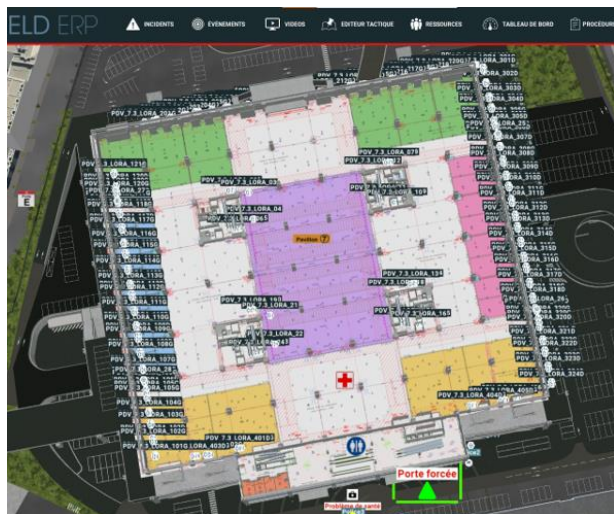

PACK SURETE PCO PREMIUM

Poste de Commandement Opérationnel

✓ Pour quoi faire

- **Maitriser** l'ensemble du périmètre,
- **Pilotage sûreté** expert,
- **Anticiper** les incidents,
- **Coordonner** les équipes avec recul,
- Collecter **l'ensemble des informations** dans une **main courante**.

✓ Comment

- Un **PC vidéo** avec les flux vidéo qui vous concernent, (27 flux ou plus selon besoin - accès, extérieurs, intérieurs)
- Un **mur d'images**,
- Création d'un compte de **main courante**.
- Mise à disposition de **plans 3D** du site et intégration des **plans du salon**
- Option **alarmes intrusion** et coordination vidéo
- Un **archivage** de votre main courante.

✓ Où

- Dans votre **Poste de Commandement Opérationnel**

✓ Comment installer :

- Liaison filaire au **réseau VIPARIS** à mettre en œuvre
- Intervention de prestataires **experts**.

AVANTAGES

- Implantation : temporaire
- Optimisation dispositif humain
- Installation à anticiper
- Professionnalisation

PRINCIPE DE SÛRETÉ RECHERCHÉ

- Maitrise globale
- Traçabilité
- Coordination globale

DISPONIBILITÉ

- Porte de Versailles
- Paris Nord Villepinte
- Paris le Bourget