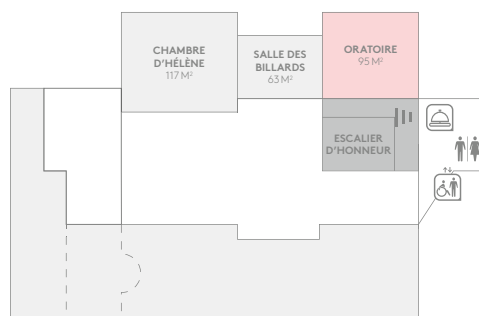

L'ORATOIRE

Son parquet indique encore l'ancienne configuration de la synagogue qui fut installée ici. Autrefois lieu de prière, ce havre de paix tout en lumière se prête à la détente.

L'ORATOIRE

Cette pièce était à l'origine dédiée à la prière. À l'image des autres salons de l'étage, ce salon bénéficie d'une vue imprenable sur les jardins.

DÉTAILS TECHNIQUES

SURFACE

Surface exploitable 95 m²
 Longueur de la salle 10,71 m
 Largeur de la salle 8,86 m

HAUTEUR

Hauteur sous plafond 4,05 m

ÉNERGIE

- 32ATri sur P17
- 16A Mono sur 6 PC16A

CHAUFFAGE / CLIMATISATION

Oui

RÉSEAU

RJ45 LT2

DÉTECTION INCENDIE

lonique

CHARGE AU SOL

250 kg/m²

L'ORATOIRE / 95 m²
 185 personnes en cocktail