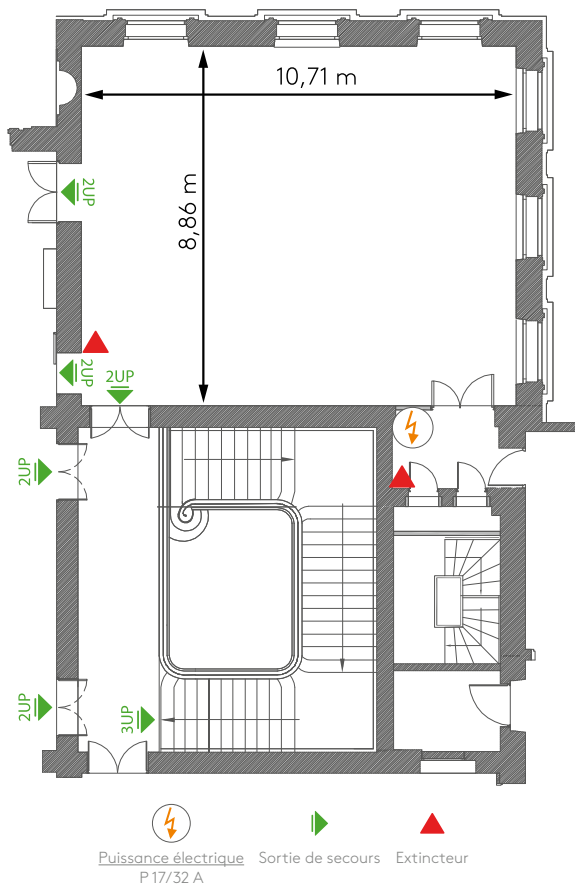

L'ORATOIRE

Son parquet indique encore l'ancienne configuration de la synagogue qui fut installée ici. Autrefois lieu de prière, ce havre de paix tout en lumière se prête à la détente.

L'ORATOIRE

Cette pièce était à l'origine dédiée à la prière. À l'image des autres salons de l'étage, ce salon bénéficie d'une vue imprenable sur les jardins.

DÉTAILS TECHNIQUES

SURFACE

Surface exploitable 95 m²
 Longueur de la salle 10,71 m
 Largeur de la salle 8,86 m

HAUTEUR

Hauteur sous plafond 4,05 m

ÉNERGIE

- 32ATri sur P17
- 16A Mono sur 6 PC16A

CHAUFFAGE / CLIMATISATION

Oui

RÉSEAU

RJ45 LT2

DÉTECTION INCENDIE

lonique

CHARGE AU SOL

250 kg/m²

L'ORATOIRE / 95 m²
 185 personnes en cocktail