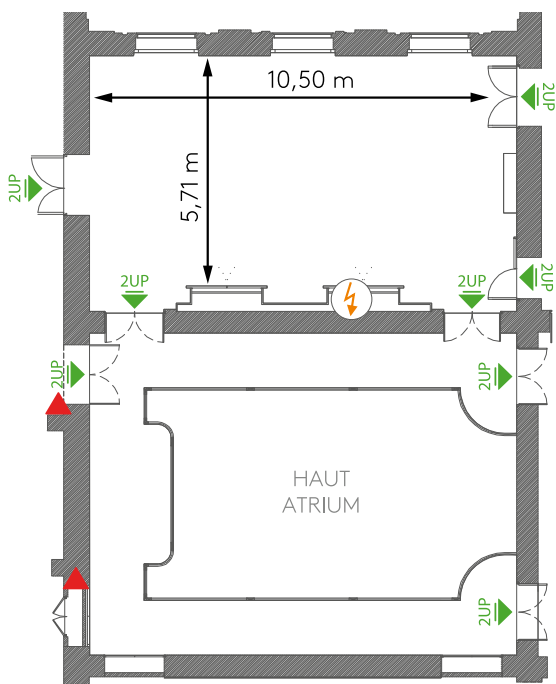

LA SALLE DES BILLARDS

La salle des billards est un salon central doté d'une magnifique terrasse surplombant le parc. Sa sublime fresque au plafond fait écho à celles du rez-de-chaussée.

LA SALLE DES BILLARDS

Sa sublime fresque au plafond fait écho à celles du rez-de-chaussée, et laisse libre cours à votre imagination pour des événements inédits.

DÉTAILS TECHNIQUES

SURFACE

Surface exploitable 63 m²
 Longueur de la salle 10,50 m
 Largeur de la salle 5,71 m

HAUTEUR

Hauteur sous plafond 4,30 m

ÉNERGIE

- 32ATri sur P17
- 16A Mono sur 6 PC16A

CHAUFFAGE / CLIMATISATION

Oui

RÉSEAU

RJ45 LT2