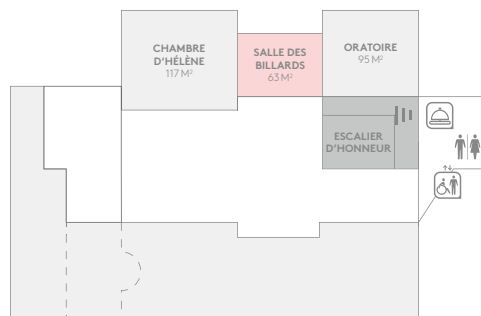

LA SALLE DES BILLARDS

La salle des billards est un salon central doté d'une magnifique terrasse surplombant le parc. Sa sublime fresque au plafond fait écho à celles du rez-de-chaussée.

LA SALLE DES BILLARDS

Sa sublime fresque au plafond fait écho à celles du rez-de-chaussée, et laisse libre cours à votre imagination pour des événements inédits.

DÉTAILS TECHNIQUES

SURFACE

Surface exploitable 63 m²
 Longueur de la salle 10,50 m
 Largeur de la salle 5,71 m

HAUTEUR

Hauteur sous plafond 4,30 m

ÉNERGIE

- 32ATri sur P17
- 16A Mono sur 6 PC16A

CHAUFFAGE / CLIMATISATION

Oui

RÉSEAU

RJ45 LT2