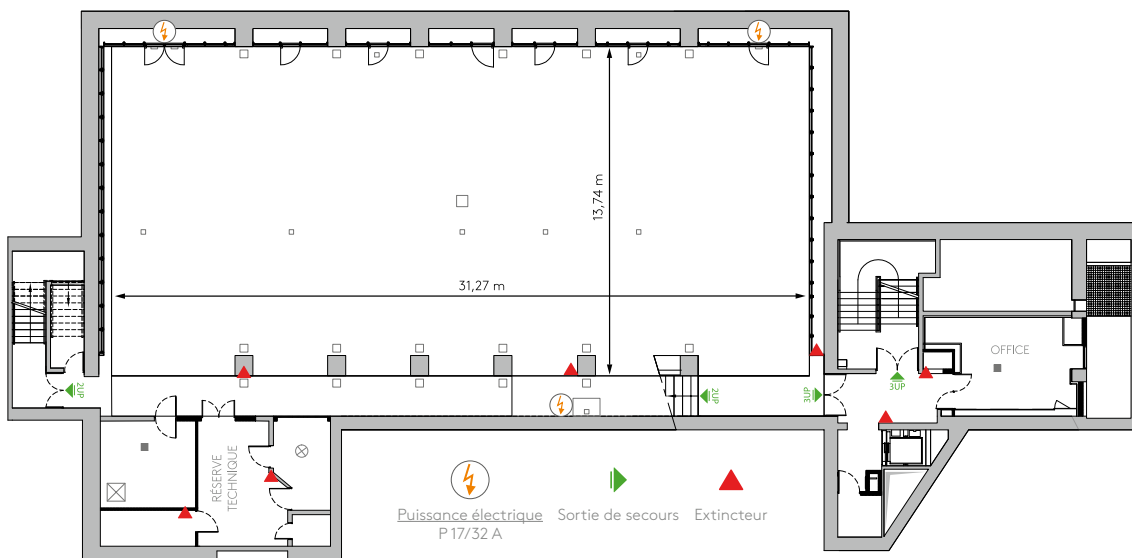

## LE GRAND SALON / 486 m<sup>2</sup>

400 personnes en conférence

Annexe dédiée : le lobby

## LE LOBBY / 74 m<sup>2</sup>

91 personnes en cocktail

### SURFACE

Surface exploitable.....486 m<sup>2</sup>  
 Longueur de la salle ..... 31,27 m  
 Largeur de la salle.....13,74 m