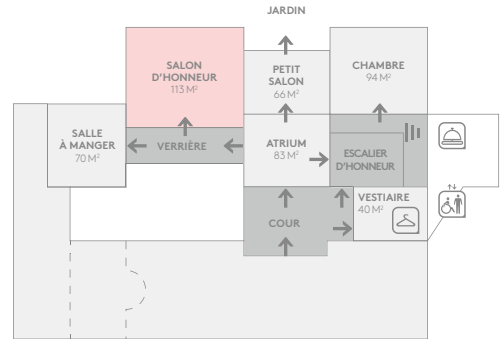

# LE SALON D'HONNEUR

Ses colonnades, son parquet géométrique et son splendide lustre italien achèvent de parfaire l'atmosphère tout en luxe, calme et volupté.

# LE SALON D'HONNEUR

Auparavant nommé « Salon Blanc », le salon d'honneur est orné d'un magnifique décor de ciel datant du XIV<sup>ème</sup> siècle. Les Rothschild l'avaient aménagé grâce aux plus belles pièces de mobilier provenant de leur ancienne demeure. Ce salon a conservé ses couleurs d'origine et bénéficie d'une vue imprenable sur les jardins de l'hôtel.

### SURFACE

Surface exploitable ..... 113 m<sup>2</sup>  
 Longueur de la salle ..... 10,10 m  
 Largeur de la salle ..... 9,02 m